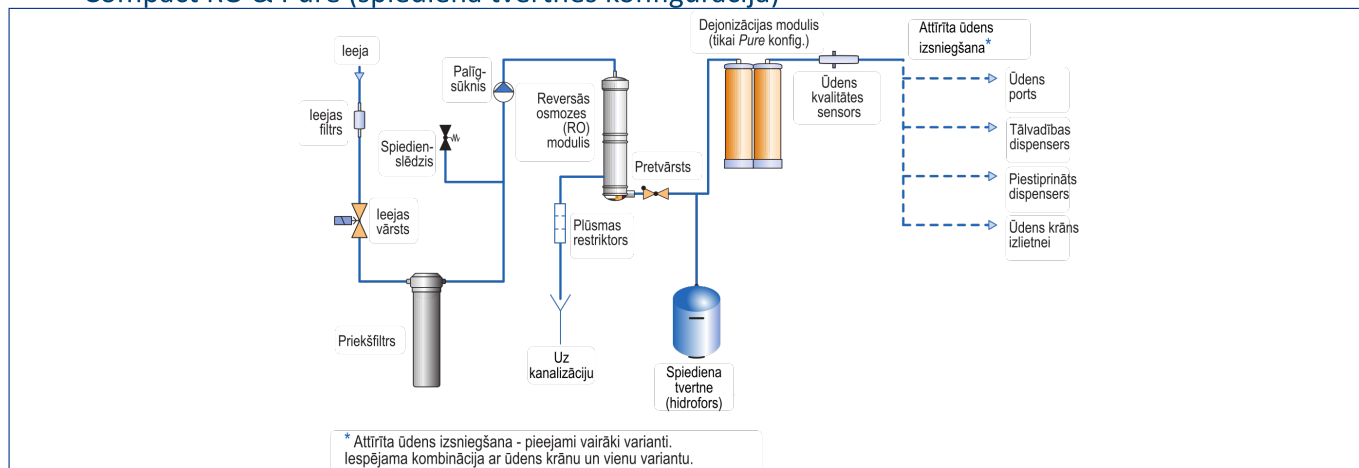

PLŪSMAS DIAGRAMMA

Integrēta tīra (Grade 2) vai RO ūdens sistēma **Compact**

Compact RO & Pure

Compact RO & Pure (spiediena tvertnes konfigurācija)

Compact EDI Pure