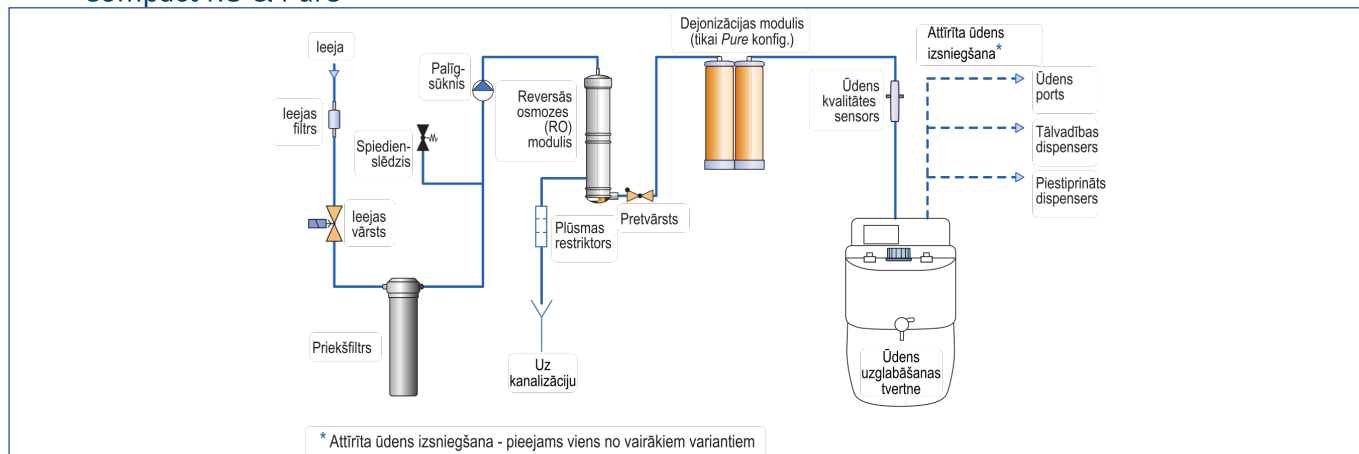

PLŪSMAS DIAGRAMMA

Integrēta tīra (Grade 2) vai RO ūdens sistēma **Compact**

Compact RO & Pure

Compact RO & Pure (spiediena tvertnes konfigurācija)

Compact EDI Pure